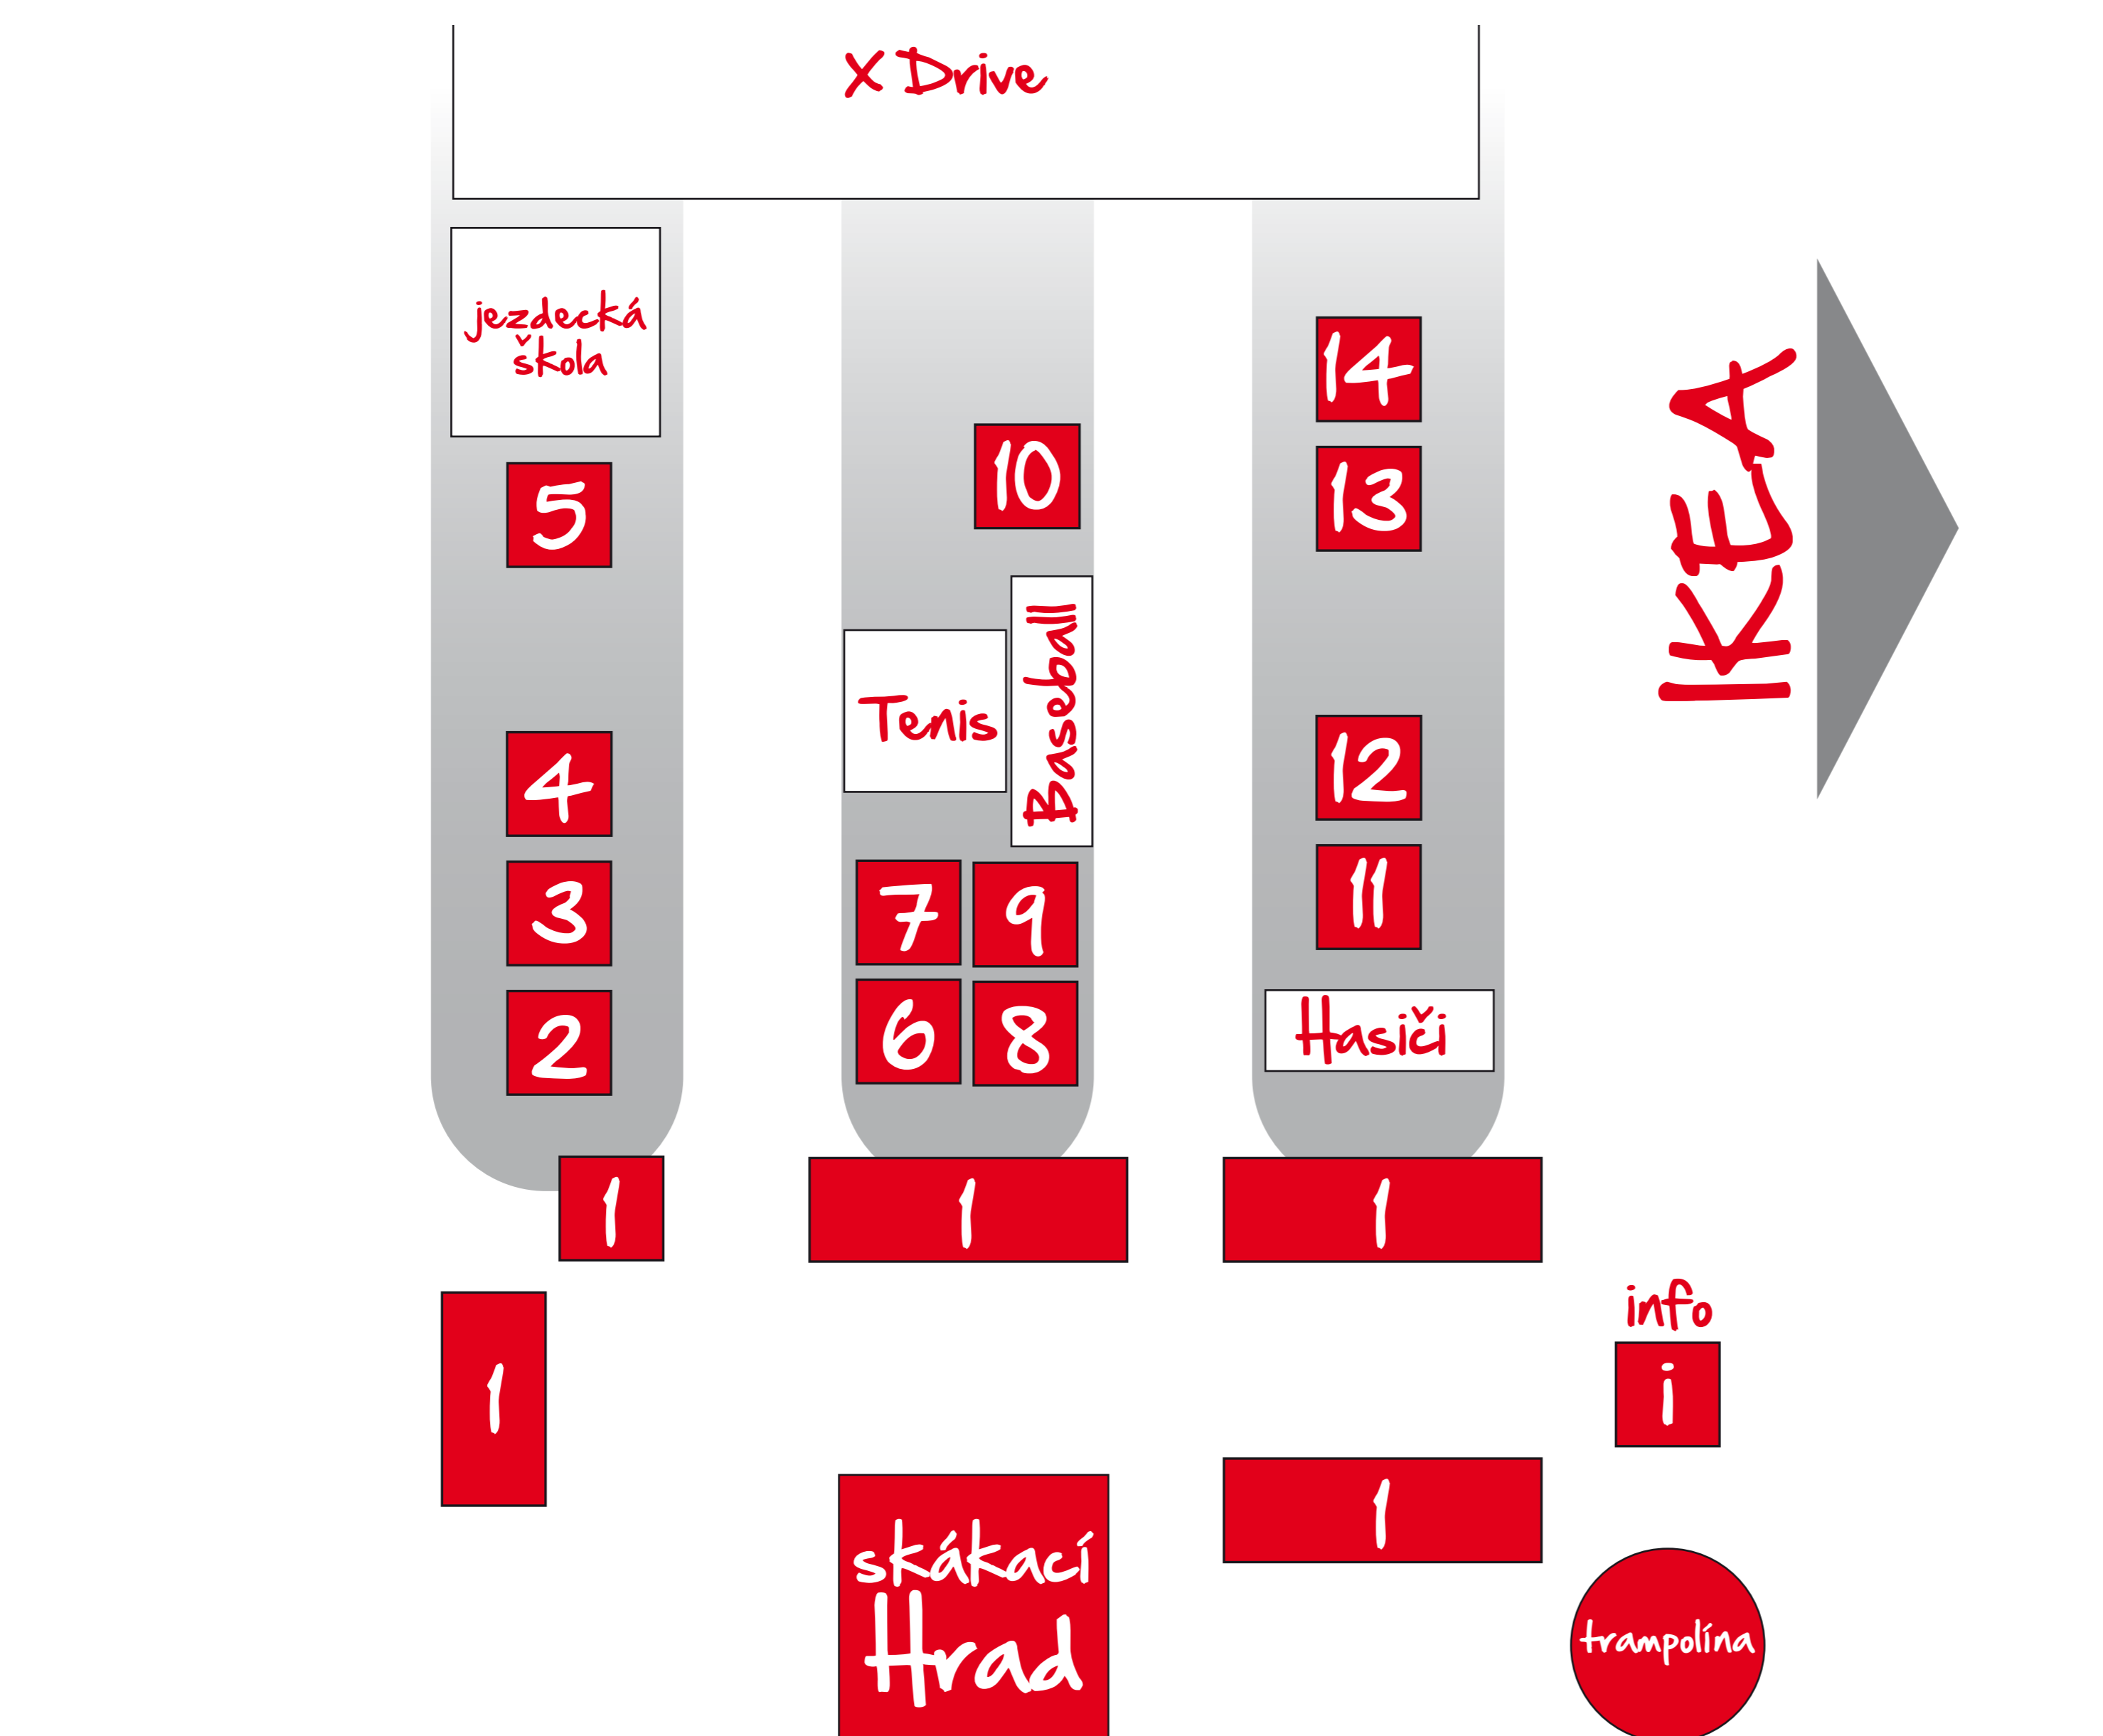

Kroužkobraní 2016

- 1 Lyžák
- 2 Hope Sport
- 3 Dům rytířských ctností
- 4 Věda nás baví
- 5 Nedělníček
- 6 Light Point s.r.o.
- 7 SK Alliance FL
- 8 Taneční škola Starlet
- 9 Arpitha - jezdecká školička
- 10 Taneční škola Ivy Centkové
- 11 SKP MG Brno
- 12 Taneční studio B-Fresh
- 13 SVČ Lužánky
- 14 Plavání Žabičky
- 15 Nejkrásnější svět
- 16 Taneční škola Danza
- 17 Mažoretky Lili
- 18 Nadzemí
- 19 Drum Studio
- 20 Baletní škola Bernáška
- 21 The Little Gym
- 22 Lemur VSA
- 23 TS Victoria
- 24 JS Proxima
- 25 Helen Doron Early English

Vnitřní rozmístění

Venkovní rozmístění

- 1 Kroužky Brno
- 2 BRUNO family park
- 3 One Club
- 4 Moravian LARP
- 5 Arpitha - jezdecká školička
- 6 NO FEET
- 7 Tenisová škola Brno
- 8 Plaváči
- 9 Technika Brno Baseball
- 10 SVČ Lužánky
- 11 Basic Brno
- 12 Salesiánské středisko mládeže
- 13 Skautské středisko Lesní Moudrost Brno
- 14 Cheerleader Brno Tigers

Obchodní centrum AVION