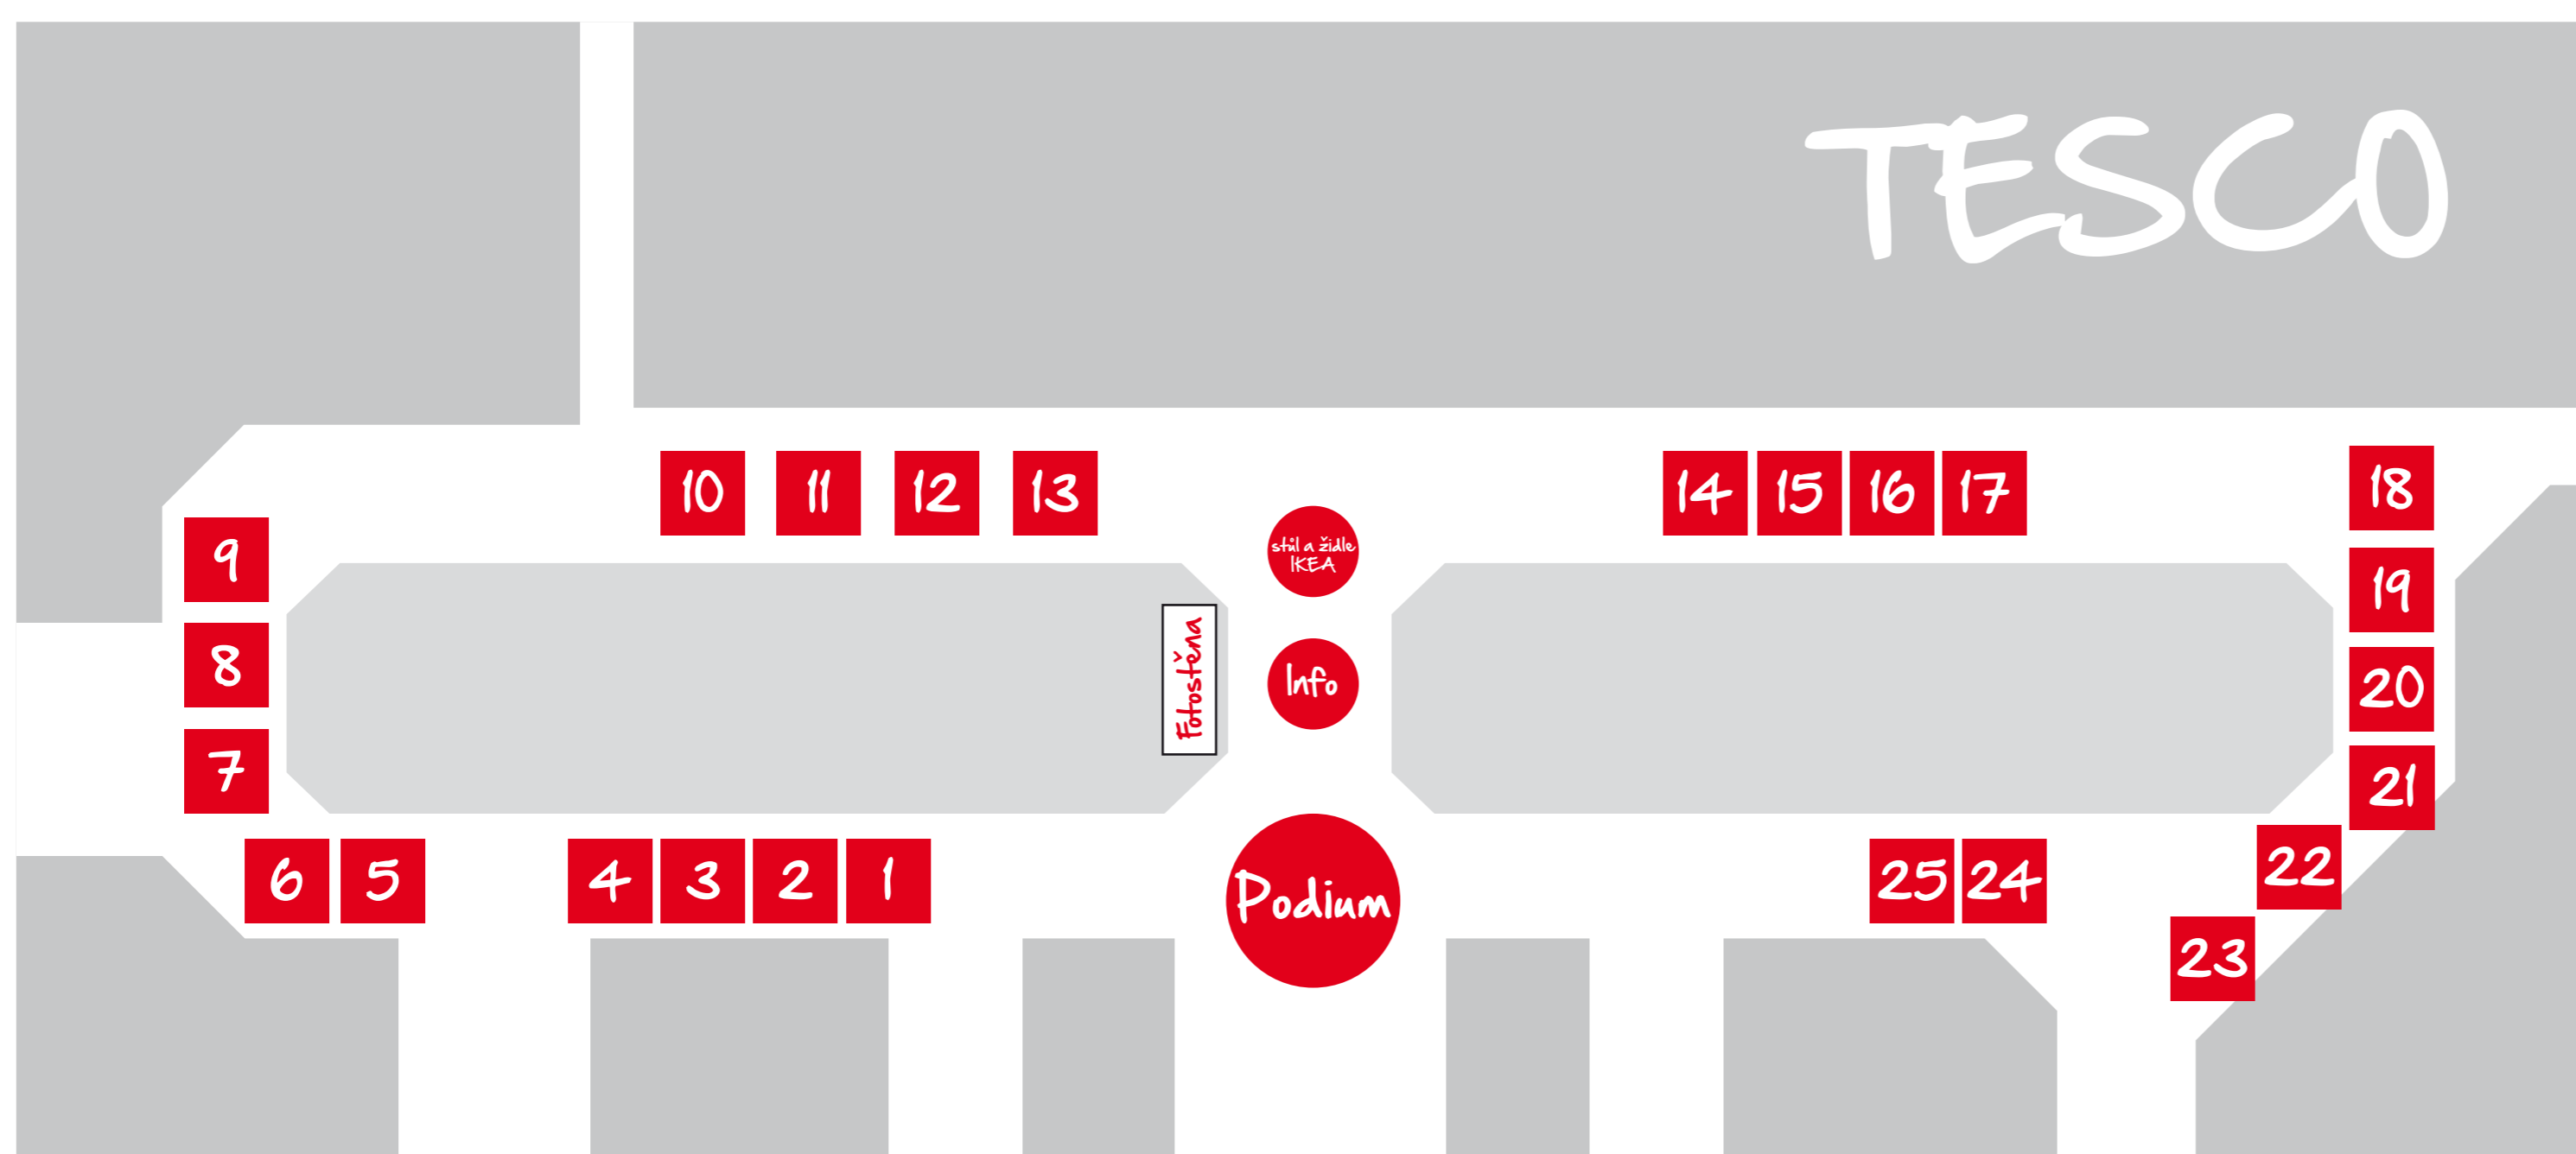

Kroužkobraní 2016

- 1 Lyžák
- 2 Hope Sport
- 3 Dům rytířských ctností
- 4 Věda nás baví
- 5 Nedělníček
- 6 Light Point s.r.o.
- 7 SK Alliance FL
- 8 Taneční škola Starlet
- 9 Arpitha - jezdecká školička
- 10 Taneční škola Ivy Centkové
- 11 SKP MG Brno
- 12 Taneční studio B-Fresh
- 13 SVČ Lužánky
- 14 Plavání Žabičky
- 15 Nejkrásnější svět
- 16 Taneční škola Danza
- 17 Mažoretky Lili
- 18 Nadzemí
- 19 Drum Studio
- 20 Baletní škola Bernáška
- 21 The Little Gym
- 22 Lemur VSA
- 23 TS Victoria
- 24 JS Proxima
- 25 Helen Doron Early English

Vnitřní rozmístění

Venkovní rozmístění

- 1 Kroužky Brno
- 2 BRUNO family park
- 3 One Club
- 4 Moravian LARP
- 5 Arpitha - jezdecká školička
- 6 NO FEET
- 7 Tenisová škola Brno
- 8 Plaváči
- 9 Technika Brno Baseball
- 10 SVČ Lužánky
- 11 Basic Brno
- 12 Salesiánské středisko mládeže
- 13 Skautské středisko Lesní Moudrost Brno
- 14 Cheerleader Brno Tigers

Obchodní centrum AVION